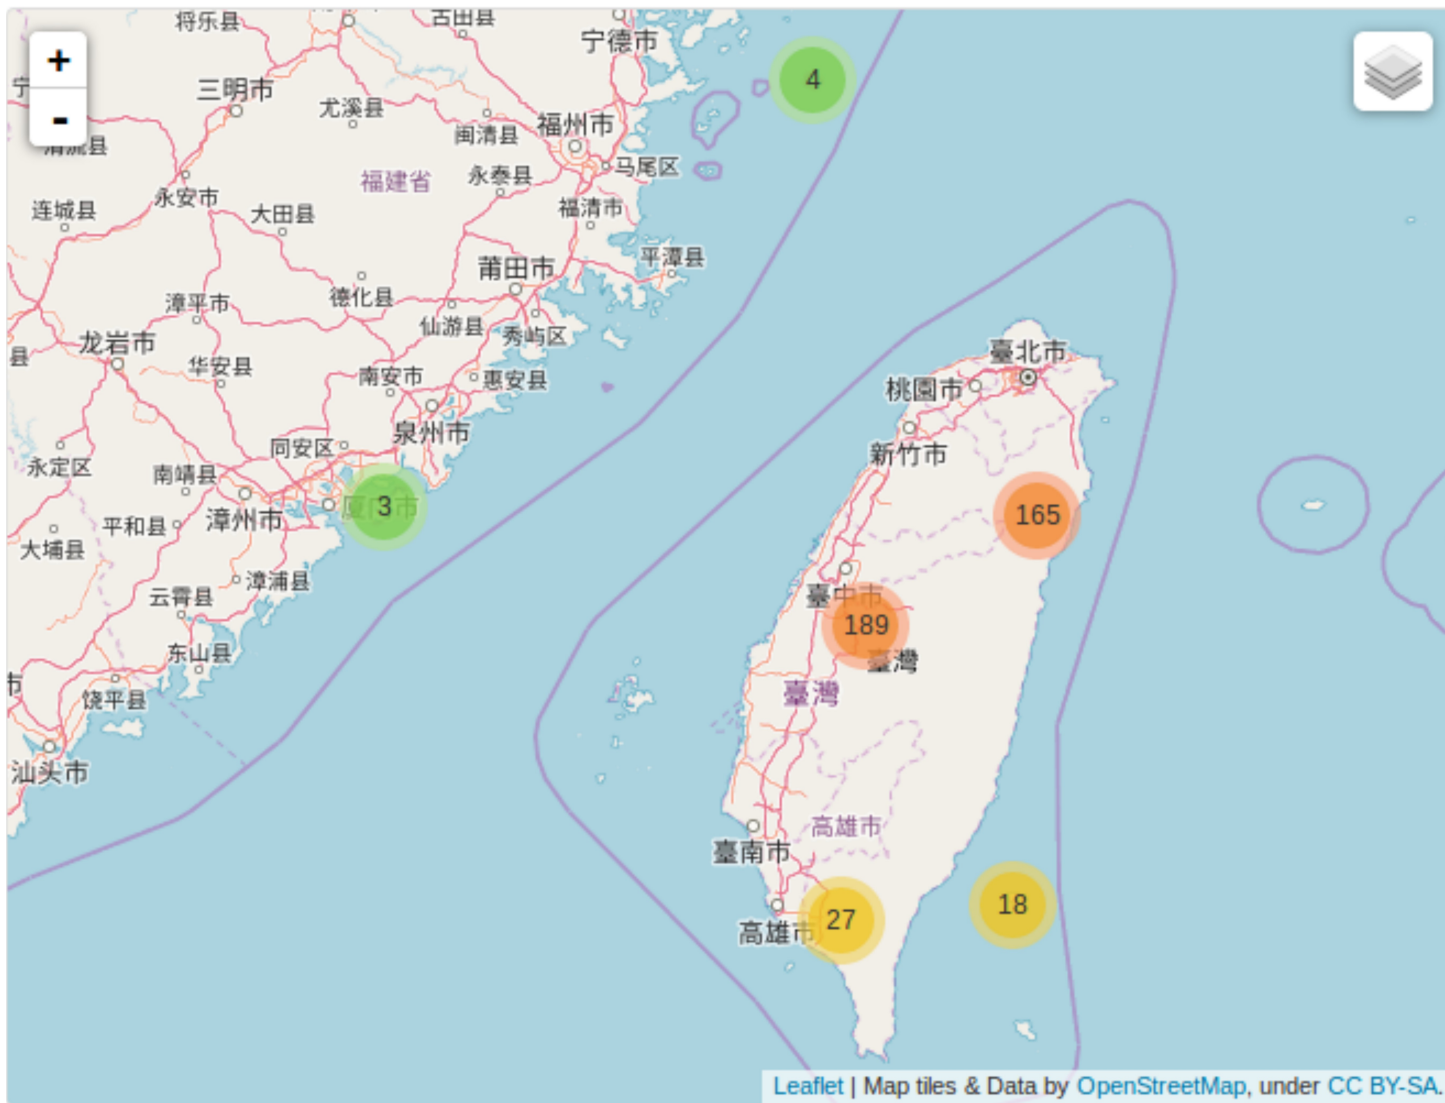

Roadkill Observations – A Showcase

<https://data.depositar.io/dataset/2016>

Add Filter

Grid Graph Map 3218 records « 1 – 20 » 🔍 Search data ... Go » Filters

_id	id	科名	科名 (...	物種名	物種名...	紀錄時間	地點	經度	緯度
1	24933	Bufo	蟾蜍科	Rana lon...	長腳赤蛙	2016-01...	宜蘭縣員...	121.636...	24.754443
2	24934	Muscica...	鶺鴒科	Turdus p...	白腹鶺鴒	2016-01...	基隆市中...	122.08166	25.62861
3	24935	Muridae	鼠科	Bandicot...	鬼鼠	2016-01...	高雄市茄...	120.195...	22.894975
4	24944	Talpidae	鼯鼠科	Mogera i...	台灣鼯鼠	2016-01...	台中市北...	120.788...	24.173821
5	24971	Colubridae	黃頰蛇科	Lycodon...	白梅花蛇	2016-01...	新竹縣峨...	120.98417	24.698021
6	24972	Viperidae	蝮蛇科	Trimeres...	赤尾青竹絲	2016-01...	苗栗縣頭...	120.974...	24.702631
7	25004	Bufo	蟾蜍科	Bufo ban...	盤古蟾蜍	2016-01...	台北市士...	121.538...	25.127258
8	25006	Potamidae	溪蟹科	Geothel...	黃綠澤蟹	2016-01...	高雄市大...	120.408...	22.725732
9	25008	Laniidae	伯勞科	Lanius c...	紅尾伯勞	2016-01...	台南市柳...	120.349...	23.261861
10	25009	Muridae	鼠科	Rattus n...	溝鼠	2016-01...	台中市潭...	120.724...	24.231545
11	25023	Rallidae	秧雞科	Amauror...	白胸苦惡鳥	2016-01...	金門縣金...	118.412...	24.508996
12	25025	Columbi...	鳩鴿科	Streptop...	珠頸斑鳩	2016-01...	金門縣金...	118.319...	24.471015
13	25026	Bufo	蟾蜍科	Duttaphr...	黑眶蟾蜍	2016-01...	台北市文...	121.538...	25.008142
14	25027	Columbi...	鳩鴿科	Columba...	岩鴿	2016-01...	新北市貢...	121.984...	24.99522
15	25028	Rhacoph...	樹蛙科	Rhacoph...	台北樹蛙	2016-01...	基隆市暖...	121.734...	25.091321
16	25029	Rhacoph...	樹蛙科	Rhacoph...	台北樹蛙	2016-01...	基隆市暖...	121.734...	25.091321
17	25030	Rhacoph...	樹蛙科	Rhacoph...	台北樹蛙	2016-01...	基隆市暖...	121.734...	25.091321
18	25032	Colubridae	黃頰蛇科	Ptyas dh...	過山刀	2016-01...	台中市太...	120.7971	24.10225
19	25033	Strigidae	鴞鴞科	Strigidae	鴞鴞科	2016-01...	台北市文...	121.586...	24.982227
20	25034	Sturnidae	椋鳥科	Acridoth...	家八哥	2016-01...	金門縣金...	118.413...	24.507908

Grid

Graph

Map

406 records

«

1

– 406

»

Q

Search data ...

Go »

Filters

☒ Latitude / Longitude fields

☐ GeoJSON field

Latitude field

緯度

Longitude field

經度

Update

☒ Auto zoom to features

☒ Cluster markers

Filters

Add filter

科名 (中文) ×

蟾蜍科

Update