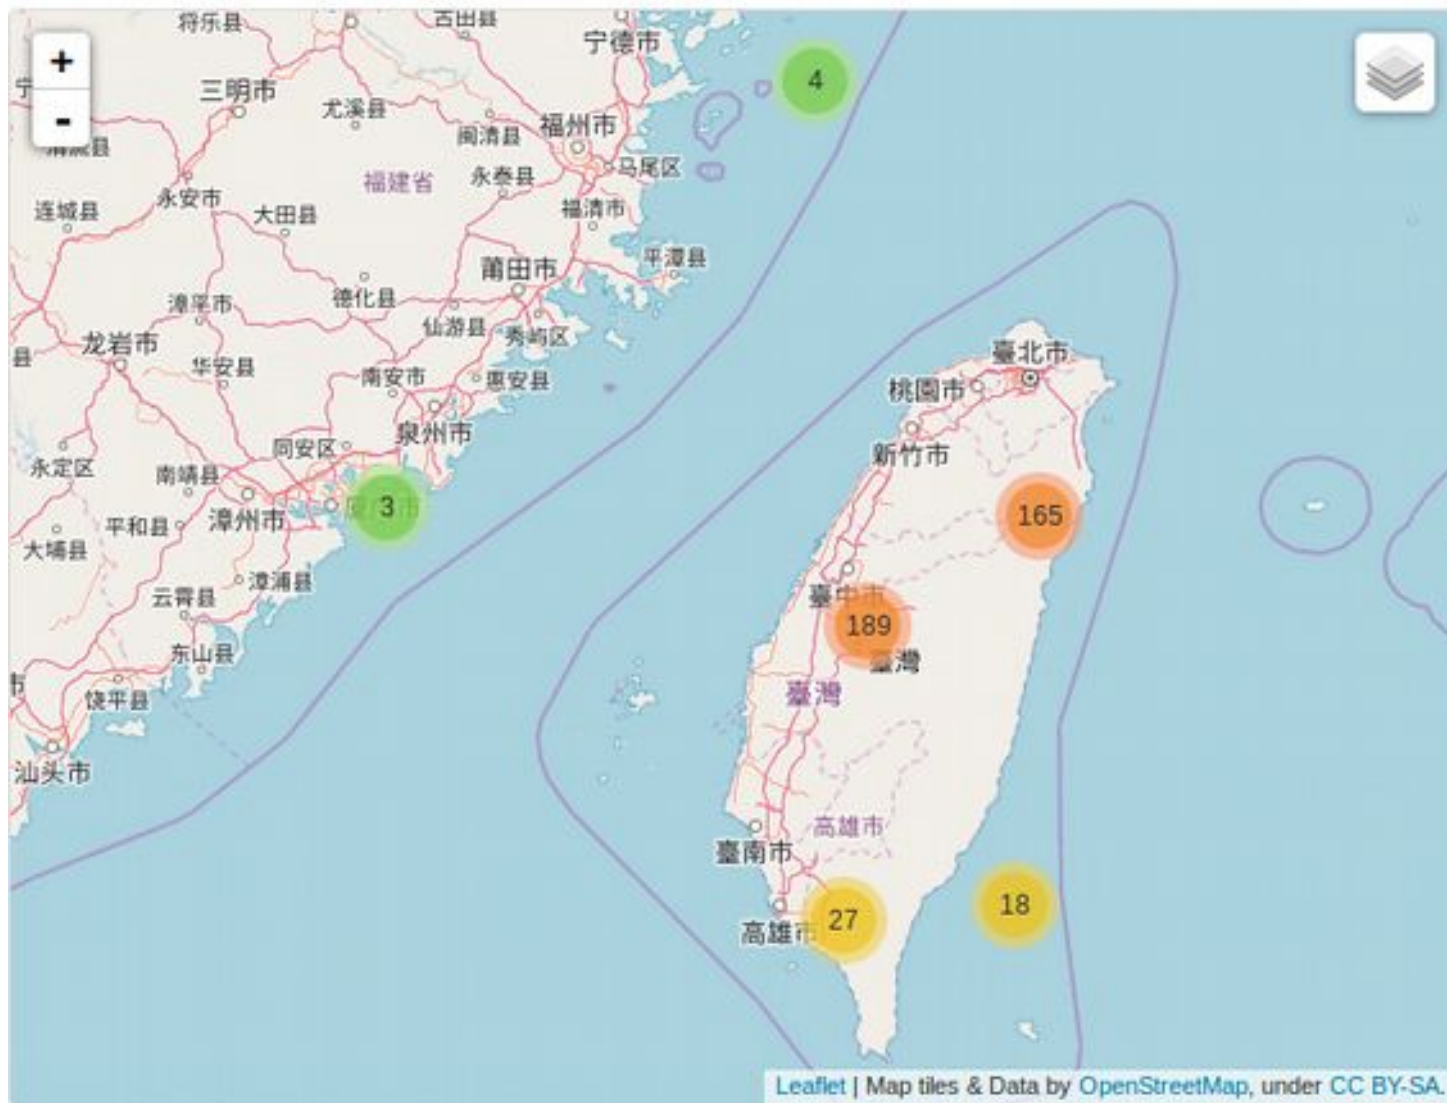

# Roadkill Observations – A Showcase

<https://data.depositar.io/dataset/2016>

Add Filter

Grid Graph Map 3218 records « 1 – 20 » Q Search data ... Go » Filters

_id	id	科名	科名 (...)	物種名	物種名...	紀錄時間	地點	經度	緯度
1	24933	Bufo	蟾蜍科	Rana lon...	長腳赤蛙	2016-01...	宜蘭縣員...	121.636...	24.754443
2	24934	Muscica...	鶺鴒科	Turdus p...	白腹鶺鴒	2016-01...	基隆市中...	122.08166	25.62861
3	24935	Muridae	鼠科	Bandicot...	鬼鼠	2016-01...	高雄市茄...	120.195...	22.894975
4	24944	Talpidae	鼯鼠科	Mogera i...	台灣鼯鼠	2016-01...	台中市北...	120.788...	24.173821
5	24971	Colubridae	黃頰蛇科	Lycodon...	白梅花蛇	2016-01...	新竹縣峨...	120.98417	24.698021
6	24972	Viperidae	蝮蛇科	Trimeres...	赤尾青竹絲	2016-01...	苗栗縣頭...	120.974...	24.702631
7	25004	Bufo	蟾蜍科	Bufo ban...	盤古蟾蜍	2016-01...	台北市士...	121.538...	25.127258
8	25006	Potamidae	溪蟹科	Geothel...	黃綠澤蟹	2016-01...	高雄市大...	120.408...	22.725732
9	25008	Laniidae	伯勞科	Lanius c...	紅尾伯勞	2016-01...	台南市柳...	120.349...	23.261861
10	25009	Muridae	鼠科	Rattus n...	溝鼠	2016-01...	台中市潭...	120.724...	24.231545
11	25023	Rallidae	秧雞科	Amauror...	白胸苦惡鳥	2016-01...	金門縣金...	118.412...	24.508996
12	25025	Columbi...	鳩鴿科	Streptop...	珠頸斑鳩	2016-01...	金門縣金...	118.319...	24.471015
13	25026	Bufo	蟾蜍科	Duttaphr...	黑眶蟾蜍	2016-01...	台北市文...	121.538...	25.008142
14	25027	Columbi...	鳩鴿科	Columba...	岩鴿	2016-01...	新北市貢...	121.984...	24.99522
15	25028	Rhacoph...	樹蛙科	Rhacoph...	台北樹蛙	2016-01...	基隆市暖...	121.734...	25.091321
16	25029	Rhacoph...	樹蛙科	Rhacoph...	台北樹蛙	2016-01...	基隆市暖...	121.734...	25.091321
17	25030	Rhacoph...	樹蛙科	Rhacoph...	台北樹蛙	2016-01...	基隆市暖...	121.734...	25.091321
18	25032	Colubridae	黃頰蛇科	Ptyas dh...	過山刀	2016-01...	台中市太...	120.7971	24.10225
19	25033	Strigidae	鴞鴞科	Strigidae	鴞鴞科	2016-01...	台北市文...	121.586...	24.982227
20	25034	Sturnidae	椋鳥科	Acridoth...	家八哥	2016-01...	金門縣金...	118.413...	24.507908