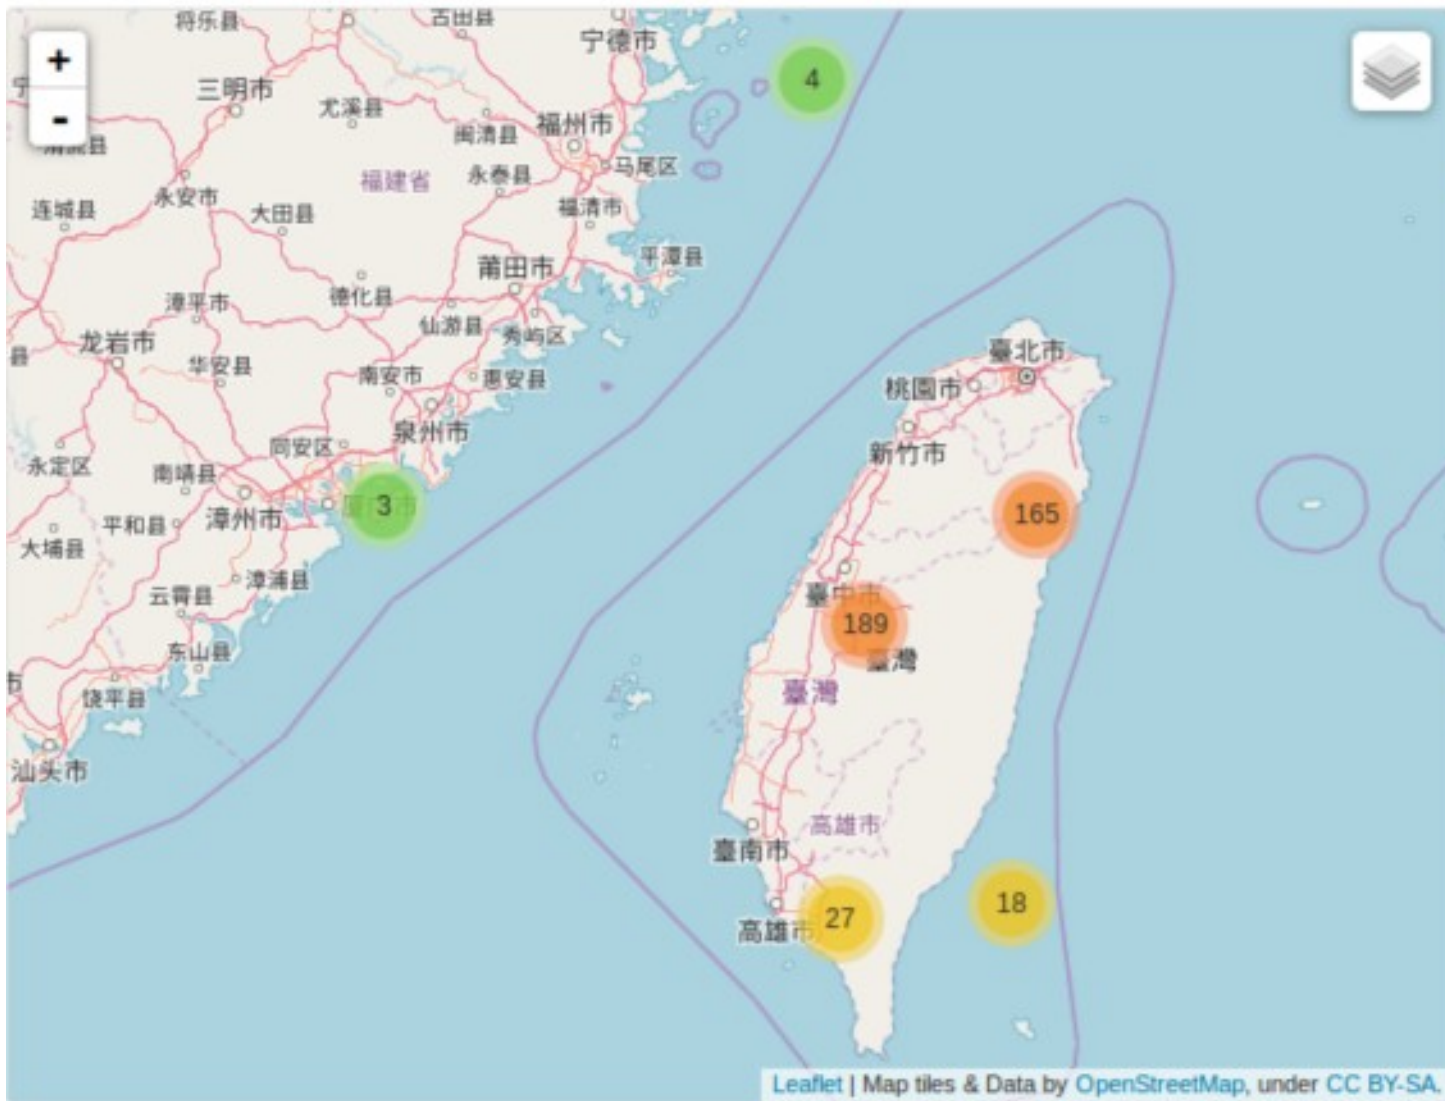

Language: English

Roadkill Observations – A Showcase

<https://data.depositar.io/dataset/2016>

Add Filter

Grid Graph Map 3218 records « 1 - 20 » Q Search data ... Go » Filters

_id	id	科名	科名 (...)	物種名	物種名...	紀錄時間	地點	經度	緯度
1	24933	Bufo	蟾蜍科	Rana lon...	長腳赤蛙	2016-01...	宜蘭縣員...	121.636...	24.754443
2	24934	Muscica...	鶇科	Turdus p...	白腹鶇	2016-01...	基隆市中...	122.08166	25.62861
3	24935	Muridae	鼠科	Bandicot...	鬼鼠	2016-01...	高雄市茄...	120.195...	22.894975
4	24944	Talpidae	鼯鼠科	Mogera i...	台灣鼯鼠	2016-01...	台中市北...	120.788...	24.173821
5	24971	Colubridae	黃頰蛇科	Lycodon...	白梅花蛇	2016-01...	新竹縣峨...	120.98417	24.698021
6	24972	Viperidae	蝮蛇科	Trimeres...	赤尾青竹絲	2016-01...	苗栗縣頭...	120.974...	24.702631
7	25004	Bufo	蟾蜍科	Bufo ban...	盤古蟾蜍	2016-01...	台北市士...	121.538...	25.127258
8	25006	Potamidae	溪蟹科	Geothel...	黃綠澤蟹	2016-01...	高雄市大...	120.408...	22.725732
9	25008	Laniidae	伯勞科	Lanius c...	紅尾伯勞	2016-01...	台南市柳...	120.349...	23.261861
10	25009	Muridae	鼠科	Rattus n...	溝鼠	2016-01...	台中市潭...	120.724...	24.231545
11	25023	Rallidae	秧雞科	Amauror...	白胸苦惡鳥	2016-01...	金門縣金...	118.412...	24.508996
12	25025	Columbi...	鳩鴿科	Streptop...	珠頸斑鳩	2016-01...	金門縣金...	118.319...	24.471015
13	25026	Bufo	蟾蜍科	Duttaphr...	黑腹蟾蜍	2016-01...	台北市文...	121.538...	25.008142
14	25027	Columbi...	鳩鴿科	Columba...	岩鴿	2016-01...	新北市貴...	121.984...	24.99522
15	25028	Rhacoph...	樹蛙科	Rhacoph...	台北樹蛙	2016-01...	基隆市暖...	121.734...	25.091321
16	25029	Rhacoph...	樹蛙科	Rhacoph...	台北樹蛙	2016-01...	基隆市暖...	121.734...	25.091321
17	25030	Rhacoph...	樹蛙科	Rhacoph...	台北樹蛙	2016-01...	基隆市暖...	121.734...	25.091321
18	25032	Colubridae	黃頰蛇科	Ptyas dh...	過山刀	2016-01...	台中市太...	120.7971	24.10225
19	25033	Strigidae	鴞鴞科	Strigidae	鴞鴞科	2016-01...	台北市文...	121.586...	24.982227
20	25034	Sturnidae	椋鳥科	Acridoth...	家八哥	2016-01...	金門縣金...	118.413...	24.507908