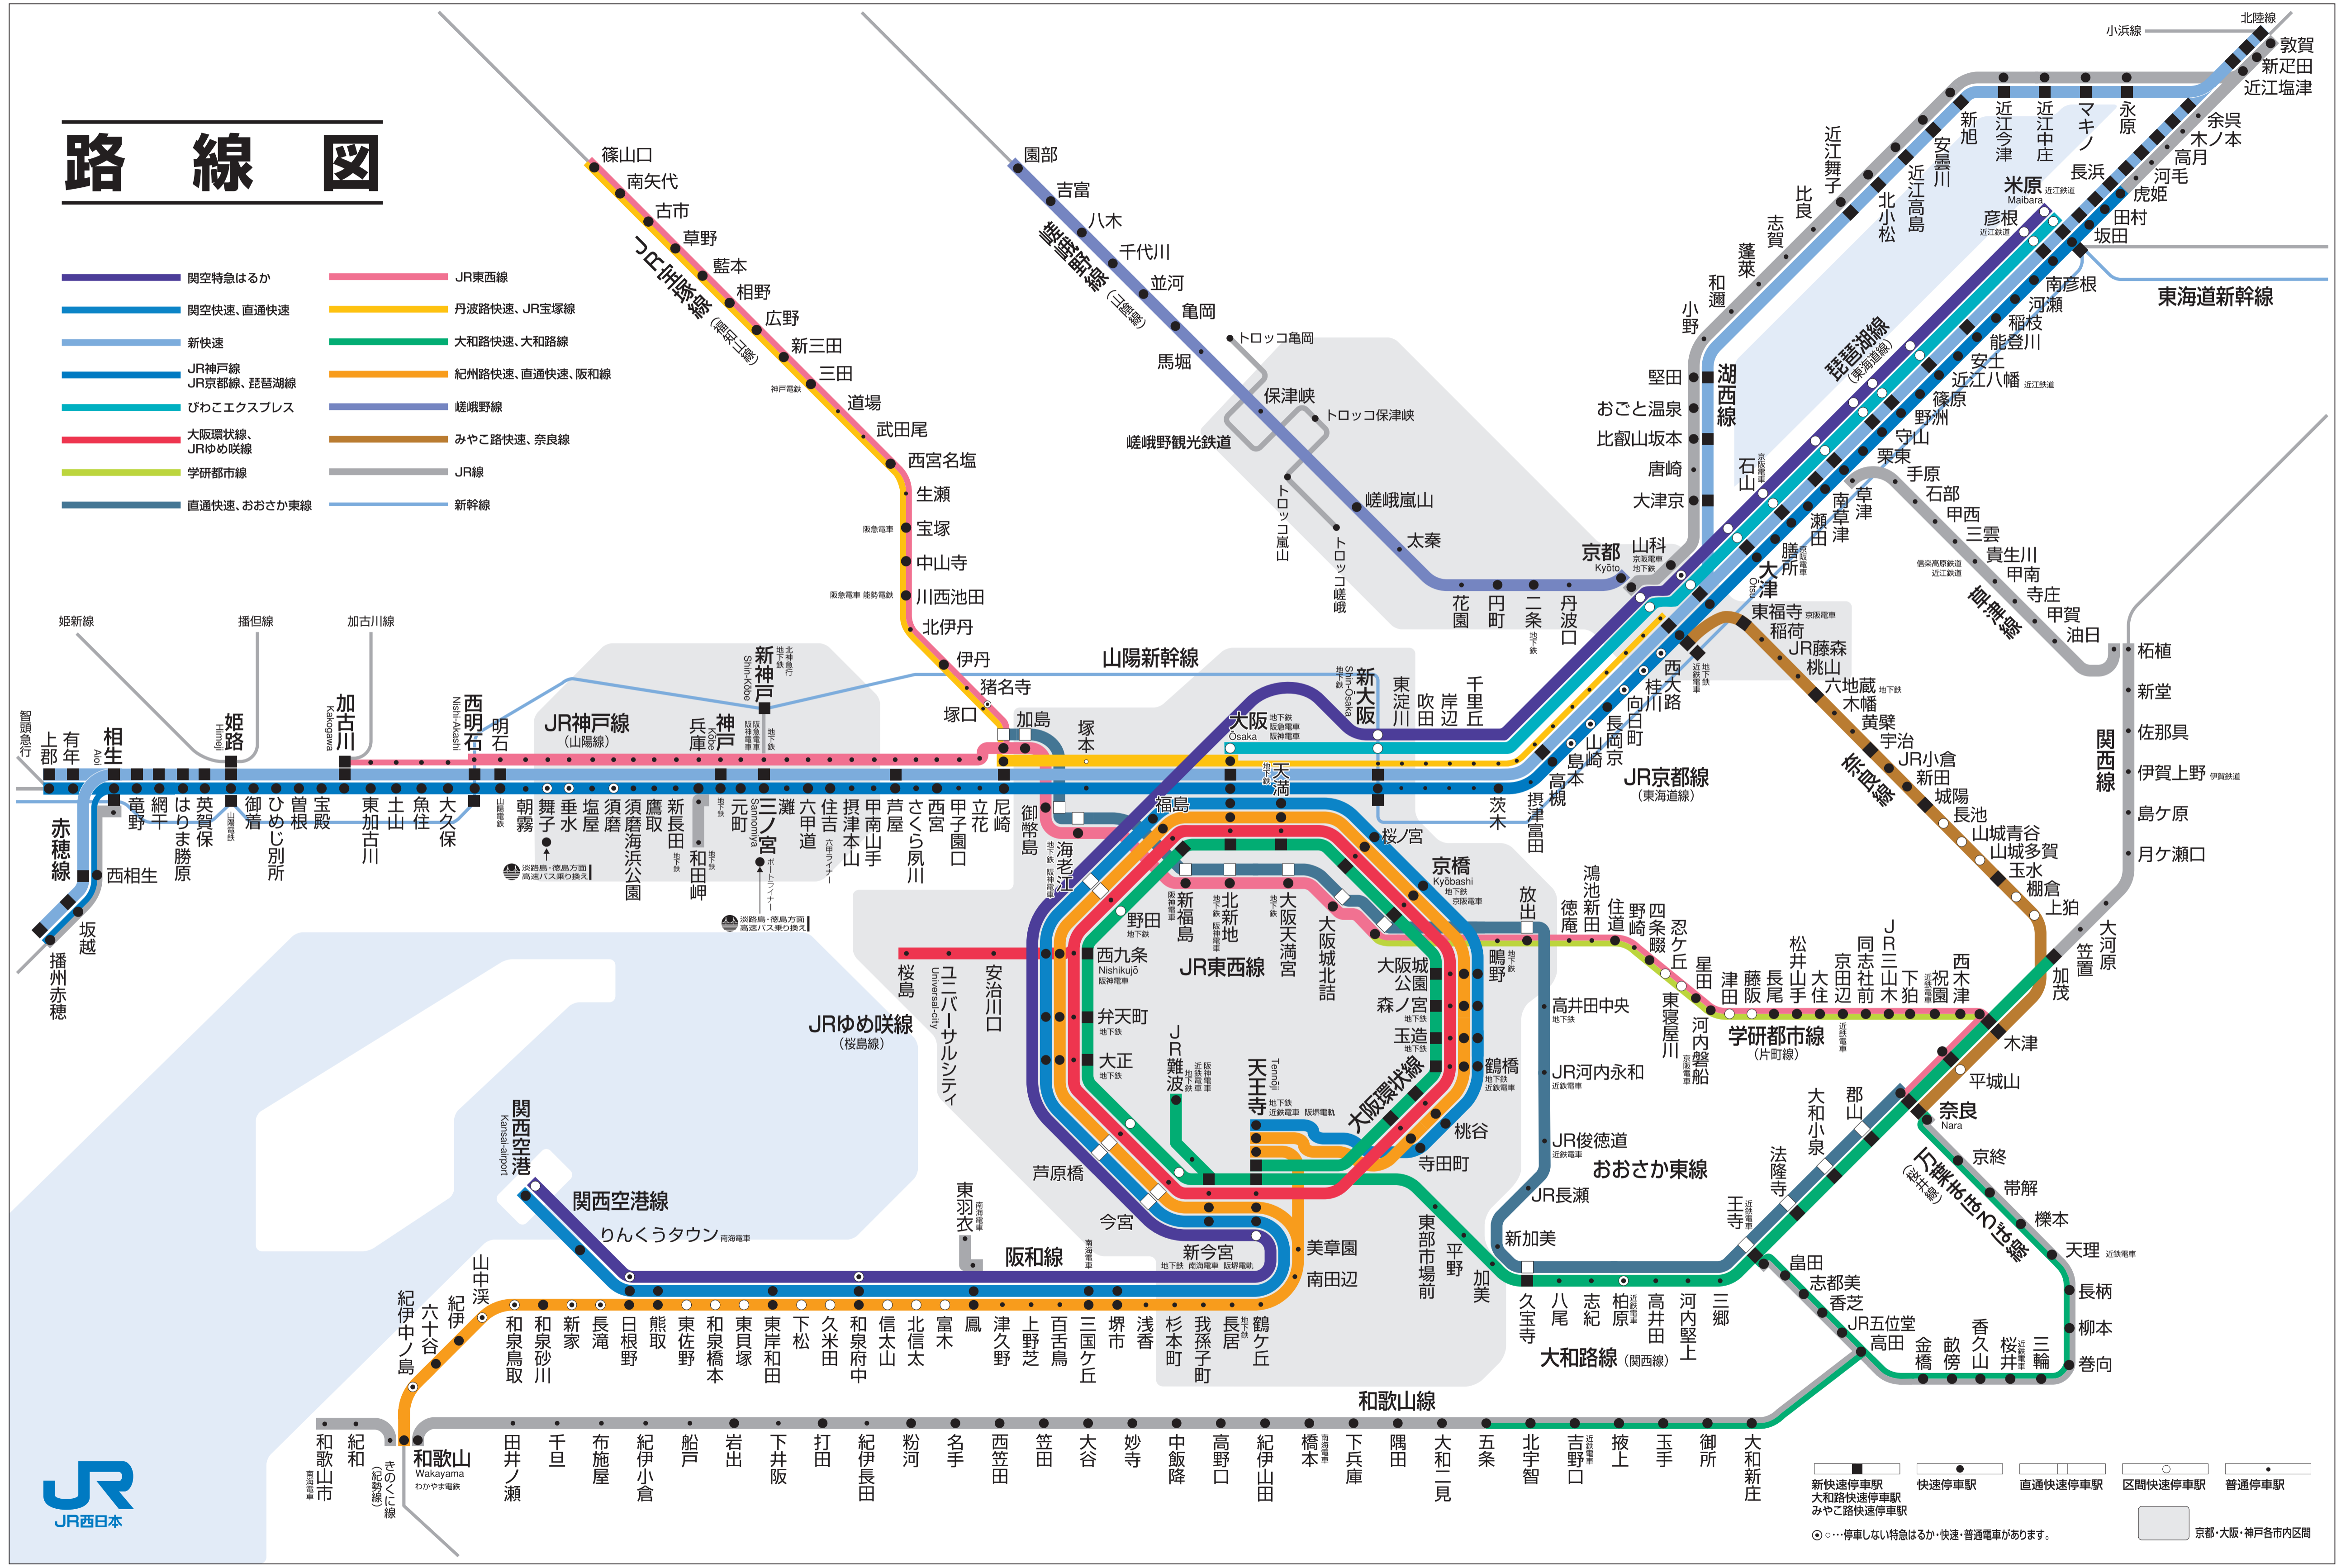

# 路線図

- 関空特急はるか
- 関空快速、直通快速
- 新快速
- JR神戸線
- JR京都線、琵琶湖線
- びわこエクスプレス
- 大阪環状線、JRゆめ咲線
- 学研都市線
- 直通快速、おおさか東線
- JR東西線
- 丹波路快速、JR宝塚線
- 大和路快速、大和路線
- 紀州路快速、直通快速、阪和線
- 嵯峨野線
- みやこ路快速、奈良線
- JR線
- 新幹線

新快速停車駅  
 快速停車駅  
 直通快速停車駅  
 区間快速停車駅  
 普通停車駅  
 大和路快速停車駅  
 みやこ路快速停車駅  
 停車しない特急はるか・快速・普通電車がります。  
 京都・大阪・神戸各市内区間